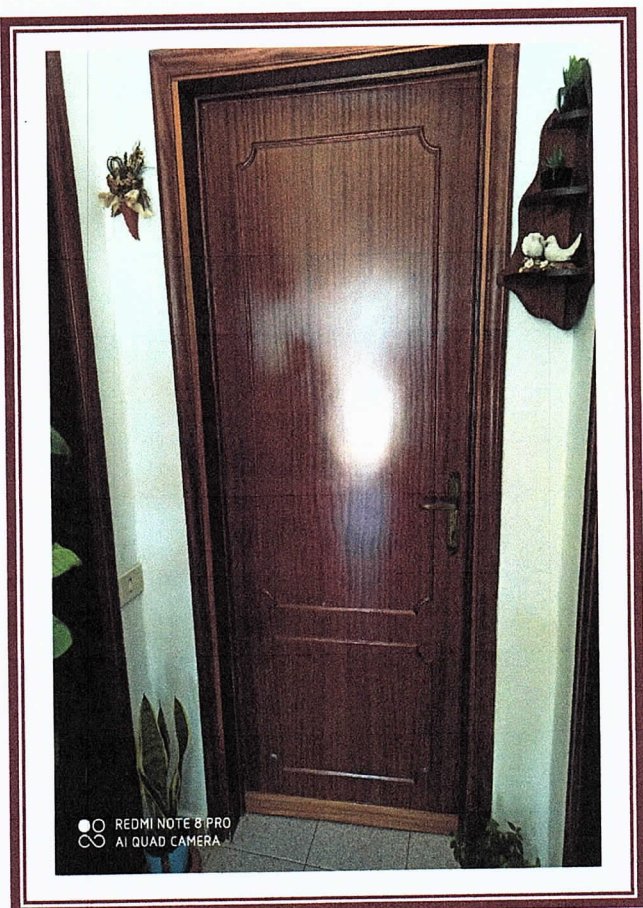

della rosa

Verniciatura

Cascina (Pisa) cell 340 5990991

↑ PRIMA

RESTYLING:

“dalla porta color Noce”

↓ DOPO

“alla porta 1 lato laccata ,

1 lato laccata con decoro eseguito a mano ”